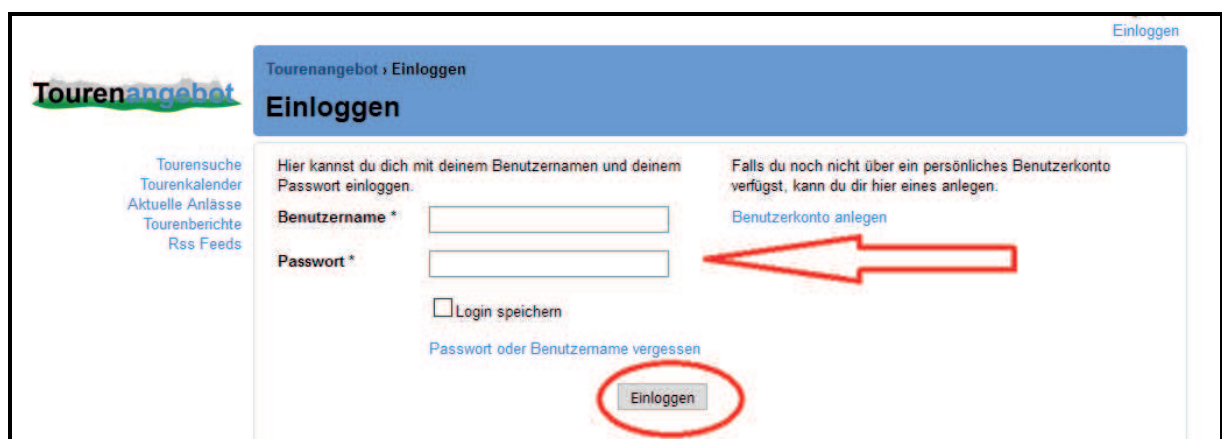

Tourensuche

Wenn du den Suchfilter gebrauchst, kannst du gewünschte Touren schneller finden.

Allererst rufst du die Tourendatenbank im Internet auf, indem du über die Homepage sac-stgallen.ch in der Rubrik „Auf einen Klick“ das „Tourenangebot“ wählst.

Oben rechts „Einloggen“ wählen (für die Tourensuche nicht zwingend nötig):

Benutzername und Passwort eingeben und „Einloggen“ wählen:

Jetzt den blau geschriebenen Text „Suchfilter ausklappen“ mit der Maus anklicken.